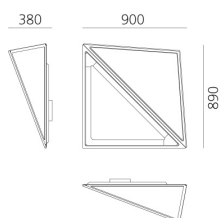

Flexia - Wall - Blue

Mario Cucinella

⊕ CE Dimmerabile: 

LUMINAIRE

– Dimmable Typology: **Push & APP**

Note

Rispetta anche le norme UGR per l'applicazione negli spazi del lavoro in qualsiasi posizione di installazione.

DESCRIZIONE

Il prodotto non è attualmente disponibile.

CODICE PRODOTTO: NEW

CARATTERISTICHE

- Codice articolo: - - -
- Colore: **Blue**
- Installazione: **Parete**
- Serie: **Design Collection, Architectural Indoor, 2020 Artemide Collection**
- design by: **Mario Cucinella**

DIMENSIONI

- Lunghezza: **cm 90**
- Larghezza: **cm 38**
- Altezza: **cm 89**