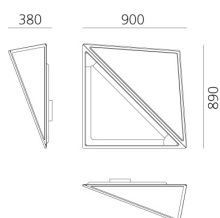

Flexia - Wall - Green

Mario Cucinella

⊕ CE Dimmerabile: 

LUMINAIRE

– Dimmable Typology: **Push & APP**

Note

Rispetta anche le norme UGR per l'applicazione negli spazi del lavoro in qualsiasi posizione di installazione.

DESCRIZIONE

Il prodotto non è attualmente disponibile.

CODICE PRODOTTO: NEW

CARATTERISTICHE

- Codice articolo: - - -
- Colore: **Green**
- Installazione: **Parete**
- Serie: **Design Collection, Architectural Indoor, 2020 Artemide Collection**
- design by: **Mario Cucinella**

DIMENSIONI

- Lunghezza: **cm 90**
- Larghezza: **cm 38**
- Altezza: **cm 89**