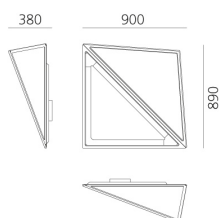

Flexia - Wall - Red

Mario Cucinella

⊕ CE Dimmerabile: 

LUMINAIRE

– Dimmable Typology: **Push & APP**

Note

Rispetta anche le norme UGR per l'applicazione negli spazi del lavoro in qualsiasi posizione di installazione.

DESCRIZIONE

Il prodotto non è attualmente disponibile.

CODICE PRODOTTO: NEW

CARATTERISTICHE

- Codice articolo: - - -
- Colore: **Red**
- Installazione: **Parete**
- Serie: **Design Collection, Architectural Indoor, 2020 Artemide Collection**
- design by: **Mario Cucinella**

DIMENSIONI

- Lunghezza: **cm 90**
- Larghezza: **cm 38**
- Altezza: **cm 89**