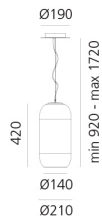

Gople - Black/Bronze

BIG - Bjarke Ingels Group

IP20    Dimmable: 

LUMINAIRE

- Watt: **20W**
- Flux Lumineux (lm): **1118lm**
- CCT: **3000K**
- Efficiency: **46%**
- Efficacy: **55.91lm/W**
- CRI: **80**

Remarques

DIMENSIONS

- Hauteur: **cm 42**
- Diamètre: **cm 21**
- Diamètre de la base: **cm 19**
- Hauteur max. du plafond: **cm 172**

SOURCES NON FOURNIES

- Catégorie: **LED RETROFIT**
- Nombre: **1**
- Watt: **20W**
- Culot: **E27**