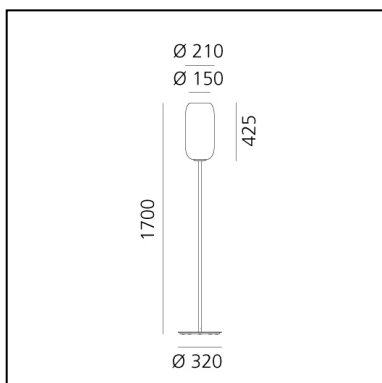

Gople Floor - Black/Bronze

BIG - Bjarke Ingels Group

IP20   

LUMINARIA

- Potencia (W): **20W**
- Flujo Luminoso (lm): **1118lm**
- CCT: **3000K**
- Efficiency: **46%**
- Efficacy: **55.91lm/W**
- CRI: **80**

CÓDIGO PRODUCTO: 1410360A

CARACTERÍSTICAS

- Código del artículo: **1410360A**
- Color: **Black/Bronze**
- Instalación: **Pie**
- Material: **Blown glass, aluminium**
- Serie: **Design Collection**
- Entorno de uso: **Interior**
- diseño: **BIG - Bjarke Ingels Group**

DIMENSIONES

- Altura: **cm 170**
- Diámetro: **cm 21**
- Diámetro base: **cm 32**

FUENTES DE LUZ NON INCLUIDAS
local.page.schedaprodotto.tecnica.label.ledsesclusialt=
FUENTES DE LUZ ALTERNATIVAS

- Categoría: **LED RETROFIT**
- Numero: **1**
- Potencia (W): **20W**
- Soporte: **E27**