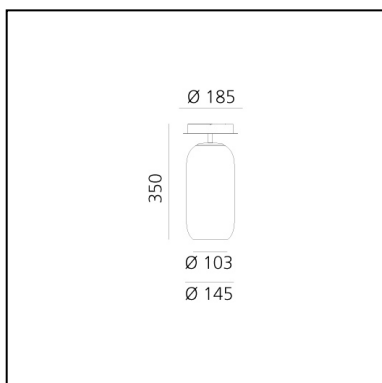

Gople Mini Ceiling - Copper

BIG - Bjarke Ingels Group

IP20    Regulable: 

LUMINARIA

- Potencia (W): **5,7W**
- Flujo Luminoso (lm): **236lm**
- CCT: **2700K**
- Efficiency: **50%**
- Efficacy: **47.15lm/W**
- CRI: **80**

DIMENSIONES

- Altura: **cm 35**
- Diámetro: **cm 14.5**
- Diámetro base: **cm 18.5**

FUENTES DE LUZ NON INCLUIDAS
local.page.schedaprodotto.tecnica.label.ledsesclusialt=
FUENTES DE LUZ ALTERNATIVAS

- Categoría: **LED RETROFIT**
- Numero: **1**
- Potencia (W): **6W**
- Soporte: **E14**