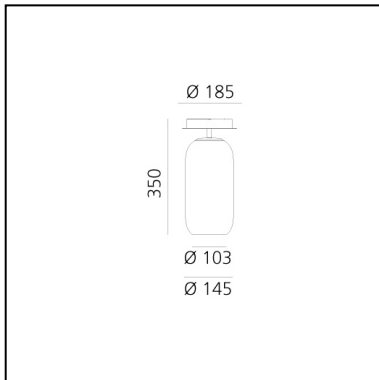

Gople Mini Ceiling - Silver

BIG - Bjarke Ingels Group

IP20    Regulable: 

LUMINARIA

- Potencia (W): **5,7W**
- Flujo Luminoso (lm): **272lm**
- CCT: **2700K**
- Efficiency: **58%**
- Efficacy: **54.43lm/W**
- CRI: **80**

DIMENSIONES

- Altura: **cm 35**
- Diámetro: **cm 14.5**
- Diámetro base: **cm 18.5**

FUENTES DE LUZ NON INCLUIDAS
local.page.schedaprodotto.tecnica.label.ledsesclusialt=
FUENTES DE LUZ ALTERNATIVAS

- Categoría: **LED RETROFIT**
- Numero: **1**
- Potencia (W): **6W**
- Soporte: **E14**