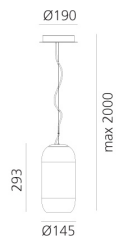

LUMINAIRE

- Watt: **6W**
- CCT: **3000K**
- CRI: **80**

DESCRIPTION

The basic form of the Gople Lamp enhances the beauty of glass, hand-processed according to an ancient Venetian technique that gradually turns white glass into crystal glass by combining both upon blowing, thus making each piece unique. More innovative finishes are added, including silver or copper vacuum metallization.

Silver, bronze, copper and blue finishes are made with an innovative and sustainable metal vacuum deposition process.

From the point of view of environmental-friendliness, "sputtering" is the absolutely cleanest coating technology for the type of metal used and because all emissions are abated, in particular those into the atmosphere of sulphuric acid and cyanides produced by galvanic processes.

Solid paint with up to 5% of solvents (compared to 75% of traditional products) is employed for the successive protective clearcoat phase.

The process generates very little waste and the resulting finish is particularly resistant over time. In any of these cases, glass finishing is designed to ensure the best relation with the emitted light, screening the source and maximizing direct emission through transparency. The most basic version with the traditional E27 or E14 joint is designed to provide different performance levels compared to the more innovative RWB version, where colours can be combined with each other to create lightscapes that meet space requirements. It is a timeless solution for its flexibility in adjusting to the development of standard source technologies.

CODE PRODUIT: 1406050A

CARACTÉRISTIQUES

- Code Article : **1406050A**
- Couleur: **Blue**
- Installation: **Suspension**
- Matériaux: **Blown glass, aluminium**
- Séries: **Design Collection**
- Environnement: **Indoor**
- dessiné par: **BIG - Bjarke Ingels Group**

DIMENSIONS

- Hauteur: **cm 29**
- Diamètre: **cm 14.5**
- Diamètre de la base: **cm 19**
- Hauteur max. du plafond: **cm 200**

SOURCES NON FOURNIES

- Catégorie: **LED RETROFIT**
- Nombre: **1**
- Watt: **6W**
- Culot: **E14**