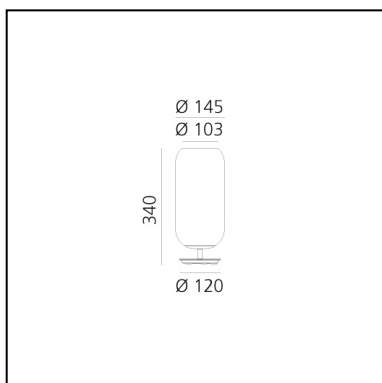

Gople Mini Table - Black/Blue

BIG - Bjarke Ingels Group

IP20   

LUMINARIA

- Potencia (W): **5,7W**
- Flujo Luminoso (lm): **272lm**
- CCT: **2700K**
- Efficiency: **58%**
- Efficacy: **54.43lm/W**
- CRI: **80**

CÓDIGO PRODUCTO: 1409350A

CARACTERÍSTICAS

- Código del artículo: **1409350A**
- Color: **Black/Blue**
- Instalación: **Sobremesa**
- Material: **Blown glass, aluminium**
- Serie: **Design Collection**
- Entorno de uso: **Interior**
- diseño: **BIG - Bjarke Ingels Group**

DIMENSIONES

- Altura: **cm 34**
- Diámetro: **cm 14.5**
- Diámetro base: **cm 12**

FUENTES DE LUZ NON INCLUIDAS
local.page.schedaprodotto.tecnica.label.ledsesclusialt=
FUENTES DE LUZ ALTERNATIVAS

- Categoría: **LED RETROFIT**
- Numero: **1**
- Potencia (W): **6W**
- Soporte: **E14**