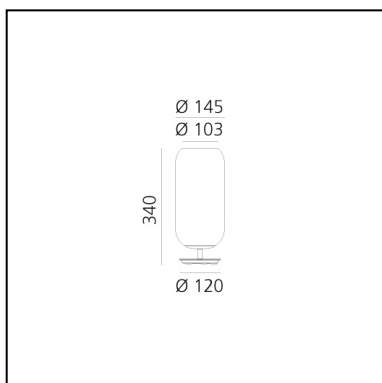

Gople Mini Table - Black/Bronze

BIG - Bjarke Ingels Group

IP20   

LUMINARIA

- Potencia (W): **5,7W**
- Flujo Luminoso (lm): **236lm**
- CCT: **2700K**
- Efficiency: **50%**
- Efficacy: **47.15lm/W**
- CRI: **80**

CÓDIGO PRODUCTO: 1409360A

CARACTERÍSTICAS

- Código del artículo: **1409360A**
- Color: **Black/Bronze**
- Instalación: **Sobremesa**
- Material: **Blown glass, aluminium**
- Serie: **Design Collection**
- Entorno de uso: **Interior**
- diseño: **BIG - Bjarke Ingels Group**

DIMENSIONES

- Altura: **cm 34**
- Diámetro: **cm 14.5**
- Diámetro base: **cm 12**

FUENTES DE LUZ NON INCLUIDAS
local.page.schedaprodotto.tecnica.label.ledsesclusialt=
FUENTES DE LUZ ALTERNATIVAS

- Categoría: **LED RETROFIT**
- Numero: **1**
- Potencia (W): **6W**
- Soporte: **E14**