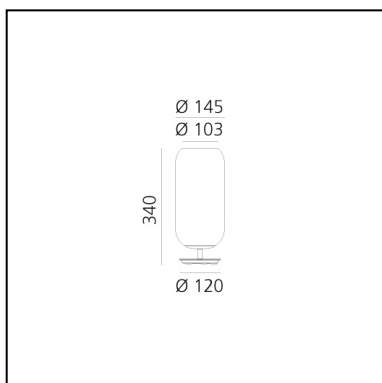

Gople Mini Table - Bronze

BIG - Bjarke Ingels Group

IP20   

LUMINARIA

- Potencia (W): **5,7W**
- Flujo Luminoso (lm): **236lm**
- CCT: **2700K**
- Efficiency: **50%**
- Efficacy: **47.15lm/W**
- CRI: **80**

CÓDIGO PRODUCTO: 1409060A

CARACTERÍSTICAS

- Código del artículo: **1409060A**
- Color: **Bronze**
- Instalación: **Sobremesa**
- Material: **Blown glass, aluminium**
- Serie: **Design Collection**
- Entorno de uso: **Interior**
- diseño: **BIG - Bjarke Ingels Group**

DIMENSIONES

- Altura: **cm 34**
- Diámetro: **cm 14.5**
- Diámetro base: **cm 12**

FUENTES DE LUZ NON INCLUIDAS
local.page.schedaprodotto.tecnica.label.ledsesclusialt=
FUENTES DE LUZ ALTERNATIVAS

- Categoría: **LED RETROFIT**
- Numero: **1**
- Potencia (W): **6W**
- Soporte: **E14**