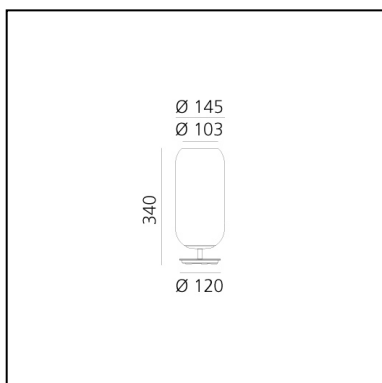

Gople Mini Table - White/White

BIG - Bjarke Ingels Group

IP20   

LUMINARIA

- Potencia (W): **5,7W**
- Flujo Luminoso (lm): **440lm**
- CCT: **2700K**
- Efficiency: **94%**
- Efficacy: **87.91lm/W**
- CRI: **80**

CÓDIGO PRODUCTO: 1409220A

CARACTERÍSTICAS

- Código del artículo: **1409220A**
- Color: **White/White**
- Instalación: **Sobremesa**
- Material: **Blown glass, aluminium**
- Serie: **Design Collection**
- Entorno de uso: **Interior**
- diseño: **BIG - Bjarke Ingels Group**

DIMENSIONES

- Altura: **cm 34**
- Diámetro: **cm 14.5**
- Diámetro base: **cm 12**

FUENTES DE LUZ NON INCLUIDAS
local.page.schedaprodotto.tecnica.label.ledsesclusialt=
FUENTES DE LUZ ALTERNATIVAS

- Categoría: **LED RETROFIT**
- Numero: **1**
- Potencia (W): **6W**
- Soporte: **E14**