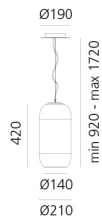

## LUMINAIRE

- Watt : **20W**
- Flusso luminoso emesso: **1118lm**
- CCT: **3000K**
- Efficiency: **46%**
- Efficacy: **55.91lm/W**
- CRI: **80**

## DIMENSIONI

- Altezza: **cm 42**
- Diametro: **cm 21**
- Diametro base: **cm 19**
- Altezza massima dal soffitto: **cm 172**