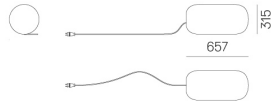

Gople Outdoor

BIG - Bjarke Ingels Group

DESCRIZIONE

Il prodotto non è attualmente disponibile.

CODICE PRODOTTO: NEW

CARATTERISTICHE

- Codice articolo: - - -
- Colore: **White**
- Installazione: **Terra**
- Serie: **2020 Artemide Collection, Architectural Outdoor**
- Emissione: **Diffusa**
- design by: **BIG - Bjarke Ingels Group**

DIMENSIONI

- Lunghezza: **cm 65.7**
- Altezza: **cm 31.5**