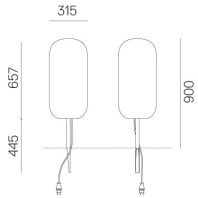

Gople Outdoor - Bollard

BIG - Bjarke Ingels Group

DESCRIZIONE

Il prodotto non è attualmente disponibile.

CODICE PRODOTTO: NEW

CARATTERISTICHE

- Codice articolo: - - -
- Colore: **White**
- Installazione: **TerraBollard**
- Serie: **2020 Artemide Collection, Architectural Outdoor**
- Emissione: **Diffusa**
- design by: **BIG - Bjarke Ingels Group**

DIMENSIONI

- Lunghezza: **cm 31.5**
- Altezza: **cm 90**