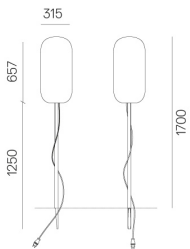

Gople Outdoor - Pole

BIG - Bjarke Ingels Group

DESCRIZIONE

Il prodotto non è attualmente disponibile.

CODICE PRODOTTO: NEW

CARATTERISTICHE

- Codice articolo: - - -
- Colore: **White**
- Installazione: **TerraPalo**
- Serie: **2020 Artemide Collection, Architectural Outdoor**
- Emissione: **Diffusa**
- design by: **BIG - Bjarke Ingels Group**

DIMENSIONI

- Lunghezza: **cm 31.5**
- Altezza: **cm 170**