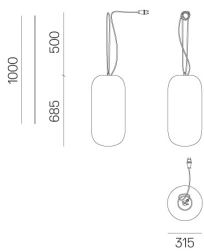

Gople Outdoor - Suspension

BIG - Bjarke Ingels Group

DESCRIZIONE

Il prodotto non è attualmente disponibile.

CODICE PRODOTTO: NEW

CARATTERISTICHE

- Codice articolo: - - -
- Colore: **White**
- Installazione: **Sospensione**
- Serie: **2020 Artemide Collection, Architectural Outdoor**
- Emissione: **Diffusa**
- design by: **BIG - Bjarke Ingels Group**

DIMENSIONI

- Lunghezza: **cm 31.5**
- Altezza: **cm 65.7**
- Altezza massima dal soffitto: **cm 50**