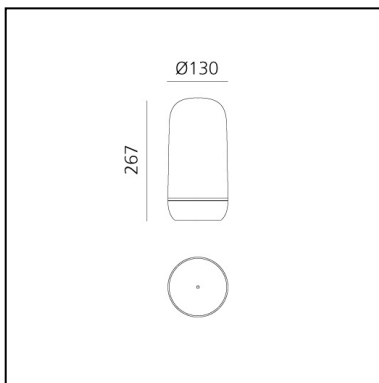

Gople Portable

BIG - Bjarke Ingels Group

LUMINAIRE

- Watt: **2,4W**
- Delivered lumens output: **212lm**
- CCT: **2700K**
- Efficiency: **100%**
- Efficacy: **106.12lm/W**
- CRI: **80**
- Dimmer Typology: **Slider Dimmer**

DIMENSIONS

- Height: **cm 26.7**
- Diameter: **cm 13**