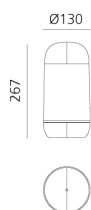

Gople Portable

BIG - Bjarke Ingels Group

LUMINAIRE

- Watt : **2,4W**
- Flusso luminoso emesso: **225lm**
- CCT: **3000K**
- CRI: **80**
- Dimmer Typology: **Slider Dimmer**

DESCRIZIONE

La famiglia Gople si amplia con nuove versioni dedicate a diversi linguaggi del far luce.

DIMENSIONI

- Altezza: **cm 26.7**
- Diametro: **cm 13**