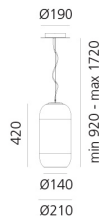

## LUMINAIRE

- Watt: **21W + 11W**
- Flux Lumineux (lm): **1170lm + 600lm**
- CRI: **90**
- Dimmable Typology: **Dali**

## DIMENSIONS

- Hauteur: **cm 42**
- Diamètre: **cm 21**
- Diamètre de la base: **cm 19**
- Hauteur max. du plafond: **cm 172**