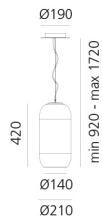

Gople - RWB - DMX

BIG - Bjarke Ingels Group

IP20    Dimmable: 

LUMINAIRE

- Watt: **21W + 11W**
- Flux Lumineux (lm): **1170lm + 600lm**
- CRI: **90**
- Dimmable Typology: **Dali**

Remarques

PATENT PENDING

DESCRIPTION

DIMENSIONS

- Hauteur: **cm 42**
- Diamètre: **cm 21**
- Diamètre de la base: **cm 19**
- Hauteur max. du plafond: **cm 172**

SOURCES INCLUES

- Catégorie: **Led RWB**
- Nombre: **1**
- Watt: **21W**
- Catégorie: **Led**
- Nombre: **1**
- Watt: **11W**