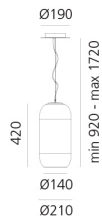

## LUMINAIRE

- Watt : **16,5W**
- Flusso luminoso emesso: **547lm**
- CCT: **0K**
- Efficiency: **100%**
- Efficacy: **34.19lm/W**
- CRI: **0**
- Dimmable Typology: **Dali**

## DIMENSIONI

- Altezza: **cm 42**
- Diametro: **cm 21**
- Diametro base: **cm 19**
- Altezza massima dal soffitto: **cm 172**