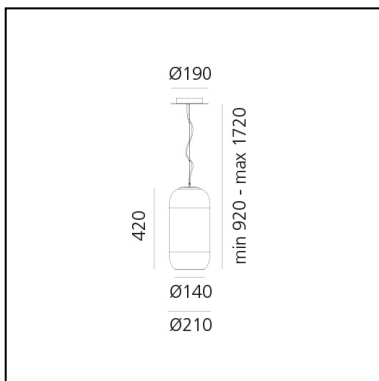

## LUMINARIA

- Potencia (W): **16,5W**
- Flujo Luminoso (lm): **547lm**
- Efficiency: **100%**
- Efficacy: **34.19lm/W**
- Dimmable Typology: **APP**

## DIMENSIONES

- Altura: **cm 42**
- Diámetro: **cm 21**
- Diámetro base: **cm 19**
- Altura máxima del techo: **cm 172**