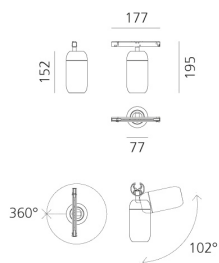

Gople System - Spot Medium - 16° - Bianco

BIG - Bjarke Ingels Group

DESCRIZIONE

Il prodotto non è attualmente disponibile.

CODICE PRODOTTO: NEW

CARATTERISTICHE

- Codice articolo: - - -
- Colore: **Bianco**
- Installazione: **Proiettori**
- Serie: **Architectural Indoor, 2020 Artemide Collection**
- design by: **BIG - Bjarke Ingels Group**

DIMENSIONI

- Lunghezza: **cm 17.7**
- Larghezza: **cm 7.7**
- Altezza: **cm 19.5**
- Inclinazione: **102°**
- Rotazione: **360°**

⚡ Dimmerabile: 

LUMINAIRE

- Watt : **25W**
- Flusso luminoso emesso: **1492lm**