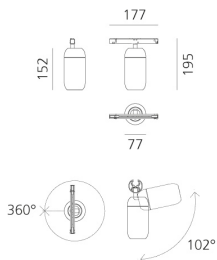

Gople System - Spot Medium - 16° - Nero

BIG - Bjarke Ingels Group

⊕ Dimmerabile: 

LUMINAIRE

- Watt : **25W**
- Flusso luminoso emesso: **1492lm**

DESCRIZIONE

Il prodotto non è attualmente disponibile.

CODICE PRODOTTO: NEW

CARATTERISTICHE

- Codice articolo: - - -
- Colore: **Nero**
- Installazione: **Proiettori**
- Serie: **Architectural Indoor, 2020 Artemide Collection**
- design by: **BIG - Bjarke Ingels Group**

DIMENSIONI

- Lunghezza: **cm 17.7**
- Larghezza: **cm 7.7**
- Altezza: **cm 19.5**
- Inclinazione: **102°**
- Rotazione: **360°**