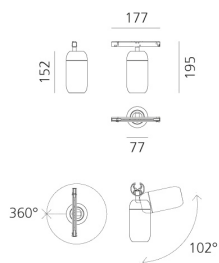

Gople System - Spot Medium - 22° - Bianco

BIG - Bjarke Ingels Group

DESCRIZIONE

Il prodotto non è attualmente disponibile.

CODICE PRODOTTO: NEW

CARATTERISTICHE

- Codice articolo: - - -
- Colore: **Bianco**
- Installazione: **Proiettori**
- Serie: **Architectural Indoor, 2020 Artemide Collection**
- design by: **BIG - Bjarke Ingels Group**

DIMENSIONI

- Lunghezza: **cm 17.7**
- Larghezza: **cm 7.7**
- Altezza: **cm 19.5**
- Inclinazione: **102°**
- Rotazione: **360°**

⚡ Dimmerabile: 

LUMINAIRE

- Watt : **25W**
- Flusso luminoso emesso: **1465lm**