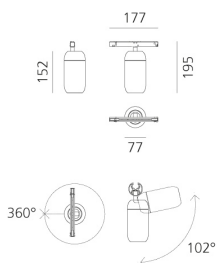

## DIMENSIONS

- Length: **cm 17.7**
- Width: **cm 7.7**
- Height: **cm 19.5**
- Inclination: **102°**
- Rotation: **360°**

⊕ Dimmerable: 

## LUMINAIRE

- Watt: **25W**
- Delivered lumens output: **1465lm**