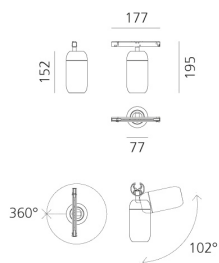

Gople System - Spot Medium - 32° - Bianco

BIG - Bjarke Ingels Group

DESCRIZIONE

Il prodotto non è attualmente disponibile.

CODICE PRODOTTO: NEW

CARATTERISTICHE

- Codice articolo: - - -
- Colore: **Bianco**
- Installazione: **Proiettori**
- Serie: **Architectural Indoor, 2020 Artemide Collection**
- design by: **BIG - Bjarke Ingels Group**

DIMENSIONI

- Lunghezza: **cm 17.7**
- Larghezza: **cm 7.7**
- Altezza: **cm 19.5**
- Inclinazione: **102°**
- Rotazione: **360°**

⚡ Dimmerabile: 

LUMINAIRE

- Watt : **25W**
- Flusso luminoso emesso: **1596lm**