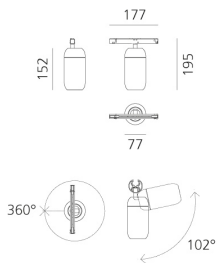

Gople System - Spot Medium - 32° - Nero

BIG - Bjarke Ingels Group

⚡ Dimmerabile: 

LUMINAIRE

- Watt : **25W**
- Flusso luminoso emesso: **1596lm**

DESCRIZIONE

Il prodotto non è attualmente disponibile.

CODICE PRODOTTO: NEW

CARATTERISTICHE

- Codice articolo: - - -
- Colore: **Nero**
- Installazione: **Proiettori**
- Serie: **Architectural Indoor, 2020 Artemide Collection**
- design by: **BIG - Bjarke Ingels Group**

DIMENSIONI

- Lunghezza: **cm 17.7**
- Larghezza: **cm 7.7**
- Altezza: **cm 19.5**
- Inclinazione: **102°**
- Rotazione: **360°**