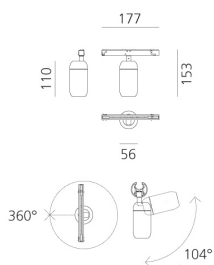

Gople System - Spot Small - 16° - Bianco

BIG - Bjarke Ingels Group

DESCRIZIONE

Il prodotto non è attualmente disponibile.

CODICE PRODOTTO: NEW

CARATTERISTICHE

- Codice articolo: - - -
- Colore: **Bianco**
- Installazione: **Proiettori**
- Serie: **Architectural Indoor, 2020 Artemide Collection**
- design by: **BIG - Bjarke Ingels Group**

DIMENSIONI

- Lunghezza: **cm 17.7**
- Larghezza: **cm 5.6**
- Altezza: **cm 15.3**
- Inclinazione: **104°**
- Rotazione: **360°**

⚡ Dimmerabile: 

LUMINAIRE

- Watt : **10W**
- Flusso luminoso emesso: **540lm**