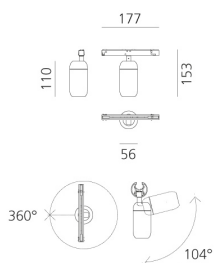

Gople System - Spot Small - 16° - Nero

BIG - Bjarke Ingels Group

DESCRIZIONE

Il prodotto non è attualmente disponibile.

CODICE PRODOTTO: NEW

CARATTERISTICHE

- Codice articolo: - - -
- Colore: **Nero**
- Installazione: **Proiettori**
- Serie: **Architectural Indoor, 2020 Artemide Collection**
- design by: **BIG - Bjarke Ingels Group**

DIMENSIONI

- Lunghezza: **cm 17.7**
- Larghezza: **cm 5.6**
- Altezza: **cm 15.3**
- Inclinazione: **104°**
- Rotazione: **360°**

Dimmerabile: 

LUMINAIRE

- Watt : **10W**
- Flusso luminoso emesso: **540lm**