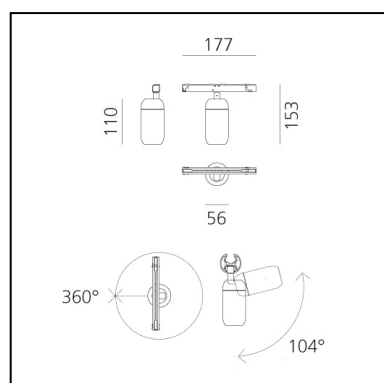

Gople System - Spot Small - 16° - Bianco

BIG - Bjarke Ingels Group

DESCRIZIONE

Il prodotto non è attualmente disponibile.

 Dimmerabile: 

LUMINAIRE

- Watt : **10W**
- Flusso luminoso emesso: **540lm**

CODICE PRODOTTO: NEW

CARATTERISTICHE

- Codice articolo: - - -
- Colore: **Bianco**
- Installazione: **Proiettori**
- Serie: **Architectural Indoor, 2020 Artemide Collection**
- design by: **BIG - Bjarke Ingels Group**

DIMENSIONI

- Lunghezza: **cm 17.7**
- Larghezza: **cm 5.6**
- Altezza: **cm 15.3**
- Inclinazione: **104°**
- Rotazione: **360°**