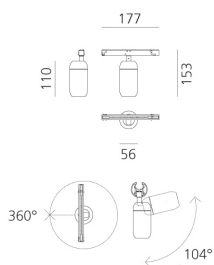

Gople System - Spot Small - 22° - Bianco

BIG - Bjarke Ingels Group

DESCRIZIONE

Il prodotto non è attualmente disponibile.

CODICE PRODOTTO: NEW

CARATTERISTICHE

- Codice articolo: - - -
- Colore: **Bianco**
- Installazione: **Proiettori**
- Serie: **Architectural Indoor, 2020 Artemide Collection**
- design by: **BIG - Bjarke Ingels Group**

DIMENSIONI

- Lunghezza: **cm 17.7**
- Larghezza: **cm 5.6**
- Altezza: **cm 15.3**
- Inclinazione: **104°**
- Rotazione: **360°**

⚡ Dimmerabile: 

LUMINAIRE

- Watt : **10W**
- Flusso luminoso emesso: **584lm**