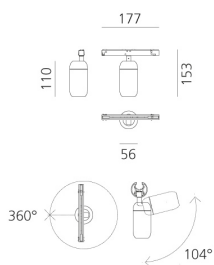

## LUMINAIRE

- Watt : **10W**
- Flusso luminoso emesso: **584lm**

## DIMENSIONI

- Lunghezza: **cm 17.7**
- Larghezza: **cm 5.6**
- Altezza: **cm 15.3**
- Inclinazione: **104°**
- Rotazione: **360°**