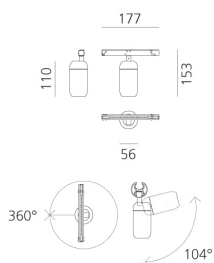

Gople System - Spot Small - 32° - Bianco

BIG - Bjarke Ingels Group

DESCRIZIONE

Il prodotto non è attualmente disponibile.

CODICE PRODOTTO: NEW

CARATTERISTICHE

- Codice articolo: - - -
- Colore: **Bianco**
- Installazione: **Proiettori**
- Serie: **Architectural Indoor, 2020 Artemide Collection**
- design by: **BIG - Bjarke Ingels Group**

DIMENSIONI

- Lunghezza: **cm 17.7**
- Larghezza: **cm 5.6**
- Altezza: **cm 15.3**
- Inclinazione: **104°**
- Rotazione: **360°**

⚡ Dimmerabile: 

LUMINAIRE

- Watt : **10W**
- Flusso luminoso emesso: **528lm**