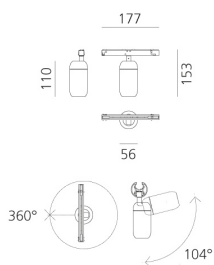

Gople System - Spot Small - 32° - Nero

BIG - Bjarke Ingels Group

⊕ Dimmerabile: 

LUMINAIRE

- Watt : **10W**
- Flusso luminoso emesso: **528lm**

DESCRIZIONE

Il prodotto non è attualmente disponibile.

CODICE PRODOTTO: NEW

CARATTERISTICHE

- Codice articolo: - - -
- Colore: **Nero**
- Installazione: **Proiettori**
- Serie: **Architectural Indoor, 2020 Artemide Collection**
- design by: **BIG - Bjarke Ingels Group**

DIMENSIONI

- Lunghezza: **cm 17.7**
- Larghezza: **cm 5.6**
- Altezza: **cm 15.3**
- Inclinazione: **104°**
- Rotazione: **360°**