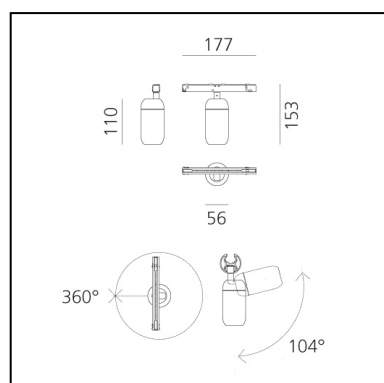

Gople System - Spot Small - 32° - Bianco

BIG - Bjarke Ingels Group

DESCRIZIONE

Il prodotto non è attualmente disponibile.

 Dimmerabile: 

LUMINAIRE

- Watt : **10W**
- Flusso luminoso emesso: **528lm**

CODICE PRODOTTO: NEW

CARATTERISTICHE

- Codice articolo: - - -
- Colore: **Bianco**
- Installazione: **Proiettori**
- Serie: **Architectural Indoor, 2020 Artemide Collection**
- design by: **BIG - Bjarke Ingels Group**

DIMENSIONI

- Lunghezza: **cm 17.7**
- Larghezza: **cm 5.6**
- Altezza: **cm 15.3**
- Inclinazione: **104°**
- Rotazione: **360°**