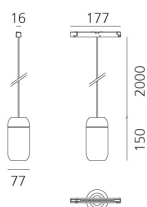

Gople System - Spot Suspension Medium - 16° - Bianco

BIG - Bjarke Ingels Group

DESCRIZIONE

Il prodotto non è attualmente disponibile.

CODICE PRODOTTO: NEW

CARATTERISTICHE

- Codice articolo: - - -
- Colore: **Bianco**
- Installazione: **Proiettori**
- Serie: **Architectural Indoor, 2020 Artemide Collection**
- design by: **BIG - Bjarke Ingels Group**

DIMENSIONI

- Lunghezza: **cm 17.7**
- Larghezza: **cm 7.7**
- Altezza: **cm 15**

⊕ Dimmerabile: 

LUMINAIRE

- Watt : **25W**
- Flusso luminoso emesso: **1492lm**