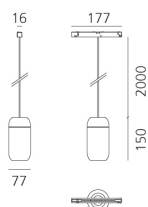

Gople System - Spot Suspension Medium - 22° - Bianco

BIG - Bjarke Ingels Group

DESCRIZIONE

Il prodotto non è attualmente disponibile.

CODICE PRODOTTO: NEW

CARATTERISTICHE

- Codice articolo: - - -
- Colore: **Bianco**
- Installazione: **Proiettori**
- Serie: **Architectural Indoor, 2020 Artemide Collection**
- design by: **BIG - Bjarke Ingels Group**

DIMENSIONI

- Lunghezza: **cm 17.7**
- Larghezza: **cm 7.7**
- Altezza: **cm 15**

⊕ Dimmerabile: 

LUMINAIRE

- Watt : **25W**
- Flusso luminoso emesso: **1465lm**