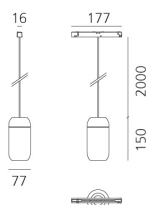

Gople System - Spot Suspension Medium - 32° - Bianco

BIG - Bjarke Ingels Group

DESCRIZIONE

Il prodotto non è attualmente disponibile.

CODICE PRODOTTO: NEW

CARATTERISTICHE

- Codice articolo: - - -
- Colore: **Bianco**
- Installazione: **Proiettori**
- Serie: **Architectural Indoor, 2020 Artemide Collection**
- design by: **BIG - Bjarke Ingels Group**

DIMENSIONI

- Lunghezza: **cm 17.7**
- Larghezza: **cm 7.7**
- Altezza: **cm 15**

⊕ Dimmerabile: 

LUMINAIRE

- Watt : **25W**
- Flusso luminoso emesso: **1596lm**