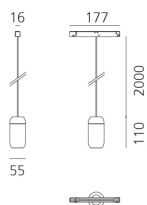

Gople System - Spot Suspension Small - 32° - Nero

BIG - Bjarke Ingels Group

DESCRIZIONE

Il prodotto non è attualmente disponibile.

CODICE PRODOTTO: NEW

CARATTERISTICHE

- Codice articolo: - - -
- Colore: **Nero**
- Installazione: **Proiettori**
- Serie: **Architectural Indoor, 2020 Artemide Collection**
- design by: **BIG - Bjarke Ingels Group**

DIMENSIONI

- Lunghezza: **cm 17.7**
- Larghezza: **cm 5.5**
- Altezza: **cm 11**

⊕ Dimmerabile: 

LUMINAIRE

- Watt : **10W**
- Flusso luminoso emesso: **528lm**