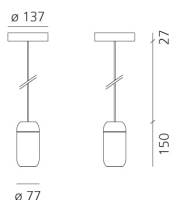

Gople System - Spot Suspension Stand Alone Medium - 22° - Bianco

BIG - Bjarke Ingels Group

DESCRIZIONE

Il prodotto non è attualmente disponibile.

CODICE PRODOTTO: NEW

CARATTERISTICHE

- Codice articolo: - - -
- Colore: **Bianco**
- Installazione: **Proiettori**
- Serie: **Architectural Indoor, 2020 Artemide Collection**
- design by: **BIG - Bjarke Ingels Group**

DIMENSIONI

- Altezza: **cm 15**
- Diametro: **cm 7.7**
- Diametro base: **cm 13.7**

Dimmerabile: -

LUMINAIRE

- Watt : **25W**
- Flusso luminoso emesso: **1465lm**