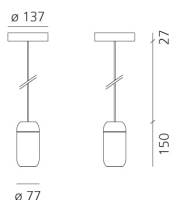

Gople System - Spot Suspension Stand Alone Medium - 32° - Bianco

BIG - Bjarke Ingels Group

DESCRIZIONE

Il prodotto non è attualmente disponibile.

CODICE PRODOTTO: NEW

CARATTERISTICHE

- Codice articolo: - - -
- Colore: **Bianco**
- Installazione: **Proiettori**
- Serie: **Architectural Indoor, 2020 Artemide Collection**
- design by: **BIG - Bjarke Ingels Group**

DIMENSIONI

- Altezza: **cm 15**
- Diametro: **cm 7.7**
- Diametro base: **cm 13.7**

⚡ Dimmerabile: +●-

LUMINAIRE

- Watt : **25W**
- Flusso luminoso emesso: **1596lm**