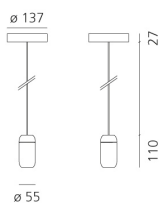

Gople System - Spot Suspension Stand Alone Small - 22° - Bianco

BIG - Bjarke Ingels Group

DESCRIZIONE

Il prodotto non è attualmente disponibile.

CODICE PRODOTTO: NEW

CARATTERISTICHE

- Codice articolo: - - -
- Colore: **Bianco**
- Installazione: **Proiettori**
- Serie: **Architectural Indoor, 2020 Artemide Collection**
- design by: **BIG - Bjarke Ingels Group**

DIMENSIONI

- Altezza: **cm 11**
- Diametro: **cm 5.5**
- Diametro base: **cm 13.7**

☰ Dimmerabile: **•**

LUMINAIRE

- Watt : **10W**
- Flusso luminoso emesso: **584lm**