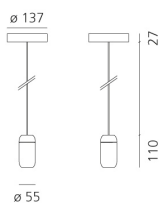

Gople System - Spot Suspension Stand Alone Small - 22° - Nero

BIG - Bjarke Ingels Group

DESCRIZIONE

Il prodotto non è attualmente disponibile.

CODICE PRODOTTO: NEW

CARATTERISTICHE

- Codice articolo: - - -
- Colore: **Nero**
- Installazione: **Proiettori**
- Serie: **Architectural Indoor, 2020 Artemide Collection**
- design by: **BIG - Bjarke Ingels Group**

DIMENSIONI

- Altezza: **cm 11**
- Diametro: **cm 5.5**
- Diametro base: **cm 13.7**

⊕ Dimmerabile: +●-

LUMINAIRE

- Watt : **10W**
- Flusso luminoso emesso: **584lm**