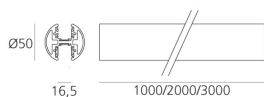

Gople System - Track - 1000 - Nero

BIG - Bjarke Ingels Group

⚡ Dimmerabile: 

DESCRIZIONE

Il prodotto non è attualmente disponibile.

CODICE PRODOTTO: NEW

CARATTERISTICHE

- Codice articolo: - - -
- Colore: **Nero**
- Installazione: **Binario**
- Serie: **Architectural Indoor, 2020 Artemide Collection**
- design by: **BIG - Bjarke Ingels Group**

DIMENSIONI

- Lunghezza: **cm 100**
- Diametro: **cm 5**