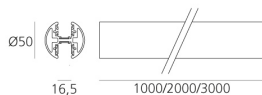

Gople System - Track - 2000 - Nero

BIG - Bjarke Ingels Group

Dimmerabile: 

DESCRIZIONE

Il prodotto non è attualmente disponibile.

CODICE PRODOTTO: NEW

CARATTERISTICHE

- Codice articolo: - - -
- Colore: **Nero**
- Installazione: **Binario**
- Serie: **Architectural Indoor, 2020 Artemide Collection**
- design by: **BIG - Bjarke Ingels Group**

DIMENSIONI

- Lunghezza: **cm 200**
- Diametro: **cm 5**