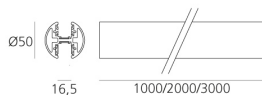

Gople System - Track - 3000 - Bianco

BIG - Bjarke Ingels Group

⚡ Dimmerabile: 

DESCRIZIONE

Il prodotto non è attualmente disponibile.

CODICE PRODOTTO: NEW

CARATTERISTICHE

- Codice articolo: - - -
- Colore: **Bianco**
- Installazione: **Binario**
- Serie: **Architectural Indoor, 2020 Artemide Collection**
- design by: **BIG - Bjarke Ingels Group**

DIMENSIONI

- Lunghezza: **cm 300**
- Diametro: **cm 5**