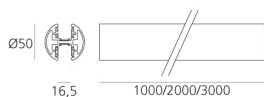

Gople System - Track - 3000 - Nero

BIG - Bjarke Ingels Group

⊕ Dimmerabile: 

DESCRIZIONE

Il prodotto non è attualmente disponibile.

CODICE PRODOTTO: NEW

CARATTERISTICHE

- Codice articolo: - - -
- Colore: **Nero**
- Installazione: **Binario**
- Serie: **Architectural Indoor, 2020 Artemide Collection**
- design by: **BIG - Bjarke Ingels Group**

DIMENSIONI

- Lunghezza: **cm 300**
- Diametro: **cm 5**