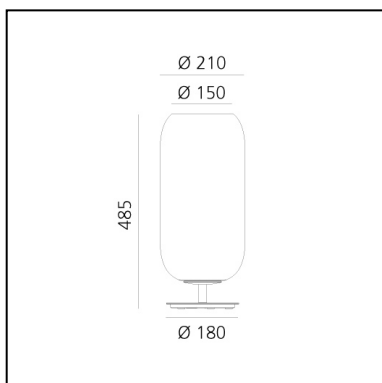

Gople Table - Black/Bronze

BIG - Bjarke Ingels Group

IP20   

LUMINARIA

- Potencia (W): **20W**
- Flujo Luminoso (lm): **1118lm**
- CCT: **3000K**
- Efficiency: **46%**
- Efficacy: **55.91lm/W**
- CRI: **80**

CÓDIGO PRODUCTO: 1408360A

CARACTERÍSTICAS

- Código del artículo: **1408360A**
- Color: **Black/Bronze**
- Instalación: **Sobremesa**
- Material: **Blown glass, aluminium**
- Serie: **Design Collection**
- Entorno de uso: **Interior**
- diseño: **BIG - Bjarke Ingels Group**

DIMENSIONES

- Altura: **cm 48.5**
- Diámetro: **cm 21**
- Diámetro base: **cm 18**

FUENTES DE LUZ NON INCLUIDAS
local.page.schedaprodotto.tecnica.label.ledsesclusialt=
FUENTES DE LUZ ALTERNATIVAS

- Categoría: **LED RETROFIT**
- Numero: **1**
- Potencia (W): **20W**
- Soporte: **E27**